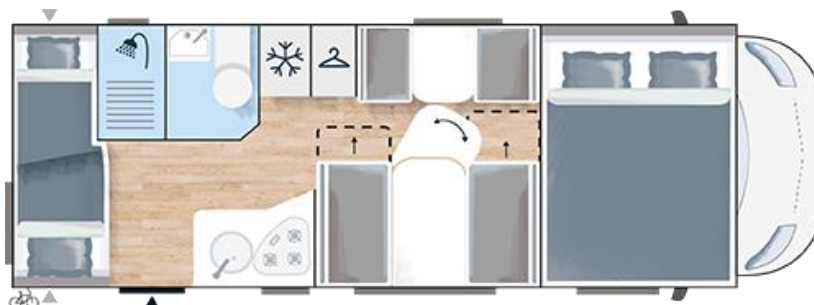

Conditions :

- Un acompte de CHF 500.- est à payer pour une réservation ferme de location
- Le solde du prix complet de la location est à payer 15 jours avant le départ
- Dépôt de garantie de CHF 1'000.- à payer en espèces